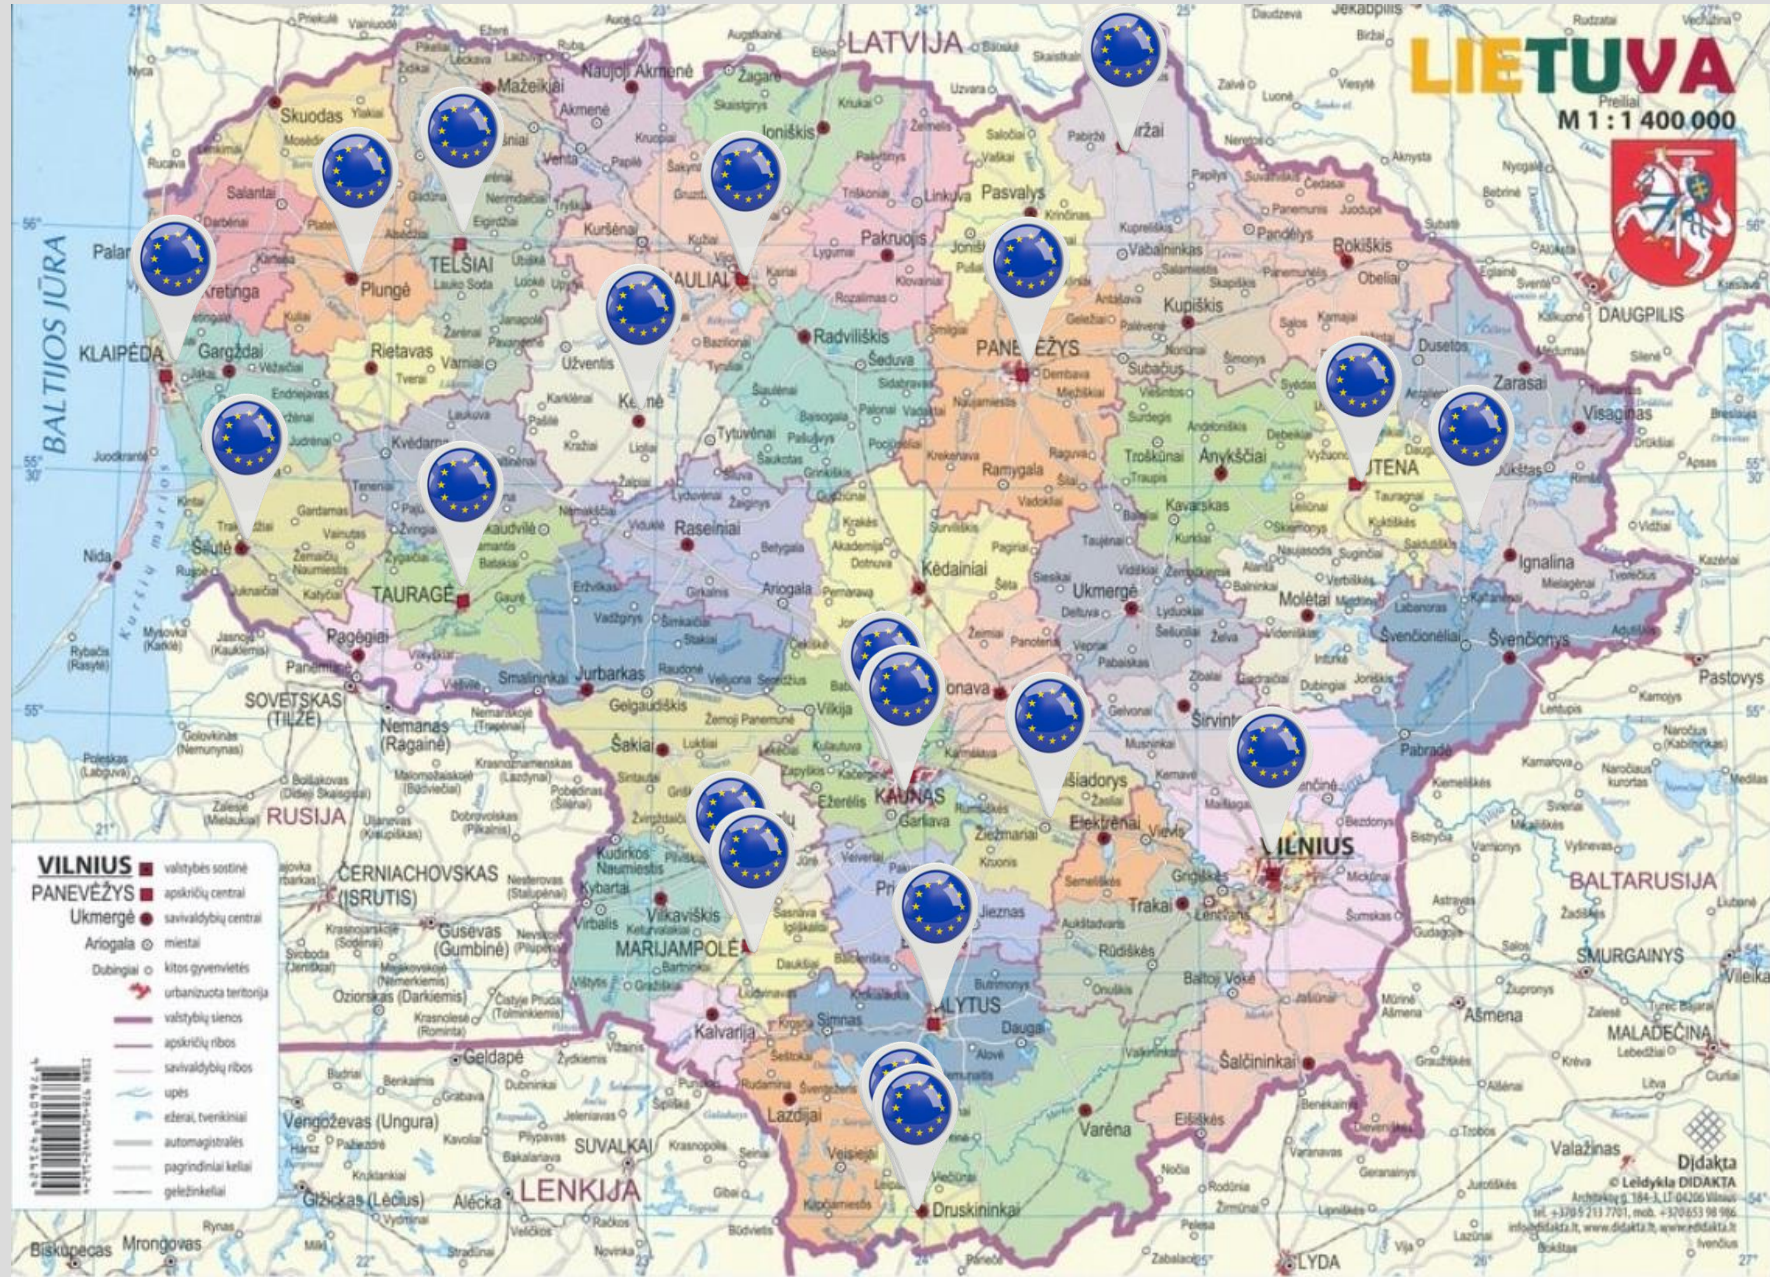

# 20

projektų

# 3

savaitgaliai